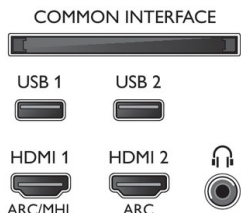

Connections

Side