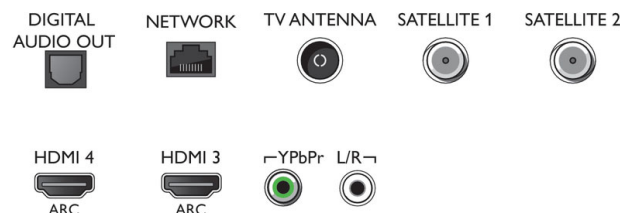

Accessoires

- Piles fournies: 4 piles AAA
- Accessoires fournis: 2 télécommandes, Brochure légale et de sécurité, Câble mini-jack - G/D, Câble mini-jack - YPbPr, Cordon d'alimentation, Guide de démarrage rapide, Télécommande, Support de table

Connections

Side

Bottom

Date de publication
2018-09-20

Version: 6.1.1

12 NC: 8670 001 51831
EAN: 87 18863 01529 2

© 2018 Koninklijke Philips N.V.
Tous droits réservés.

Les caractéristiques sont sujettes à modification sans préavis. Les marques commerciales sont la propriété de Koninklijke Philips N.V. ou de leurs détenteurs respectifs.