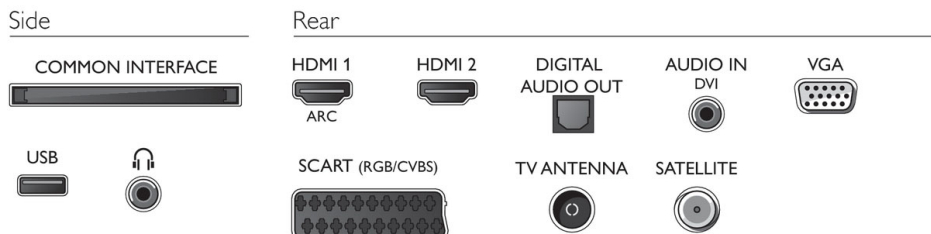

Résolution d'affichage prise en charge

- Entrées ordinateur: jusqu'à 1920 x 1080 à 60 Hz
- Entrées vidéo: jusqu'à 1920 x 1080p

Tuner/réception/transmission

- TV numérique: DVB-T/T2/T2-HD/C/S/S2
- Prise en charge MPEG: MPEG-2, MPEG-4
- Lecture vidéo: NTSC, PAL, SECAM

Alimentation

- Puissance électrique: 220 - 240 V, 50/60 Hz
- Consommation en veille: < 0,3 W
- Consommation du téléviseur éteint: < 0,3 W
- Température ambiante: De 5 °C à 35 °C
- Fonctions d'économie d'énergie: Minuterie de mise hors tension automatique, Mode Eco, Image Muet (pour la radio)
- Classe énergétique: A+
- Classe énergétique européenne: 21 W
- Consommation énergétique annuelle: 31 kWh
- Teneur en mercure: 0 mg
- Présence de plomb: Oui*

Dimensions

- Dimensions de l'emballage (l x H x P): 630 x 425 x 112 millimètre
- Dimensions de l'appareil (l x H x P): 562,3 x 336,6 x 38,4 millimètre
- Dimensions de l'appareil (support inclus) (l x H x P): 562,3 x 352,8 x 112,0 millimètre
- Largeur du socle du téléviseur: 495,0 millimètre
- Poids du produit: 3,2 kg
- Poids du produit (support compris): 3,3 kg
- Poids (emballage compris): 4,4 kg
- Compatible avec fixations murales VESA: 75 x 75 mm

Couleur et finitions

- Façade du téléviseur: Blanc ultra-brillant

Accessoires

- Accessoires fournis: Télécommande, 2 piles AAA, Cordon d'alimentation, Guide de démarrage rapide, Brochure légale et de sécurité, Support de table

Connections

Date de publication
2018-08-29

Version: 4.0.1

12 NC: 8670 001 51298
EAN: 87 18863 01475 2

© 2018 Koninklijke Philips N.V.
Tous droits réservés.

Les caractéristiques sont sujettes à modification sans préavis. Les marques commerciales sont la propriété de Koninklijke Philips N.V. ou de leurs détenteurs respectifs.

www.philips.com

* Le Guide électronique des programmes et la visibilité (jusqu'à 8 jours) varient selon le pays et l'opérateur.
* Consommation électrique en kWh par an, sur la base d'un téléviseur fonctionnant 4 heures par jour pendant 365 jours. La consommation électrique réelle dépend de l'utilisation du téléviseur.
* Le téléviseur prend en charge la réception DVB pour les chaînes gratuites. Certains opérateurs DVB peuvent ne pas être pris en charge. Vous trouverez une liste à jour dans la section FAQ du site Web d'assistance de Philips. Pour certains opérateurs, un abonnement et un accès conditionnel sont exigés. Pour plus d'informations, contactez votre opérateur.
* (Philips) uniquement compatible avec le lecteur Philips spécifique.
* Ce téléviseur contient du plomb uniquement dans certaines parties ou certains composants pour lesquels aucune solution alternative n'existe conformément aux clauses de non-responsabilité de la directive RoHS.